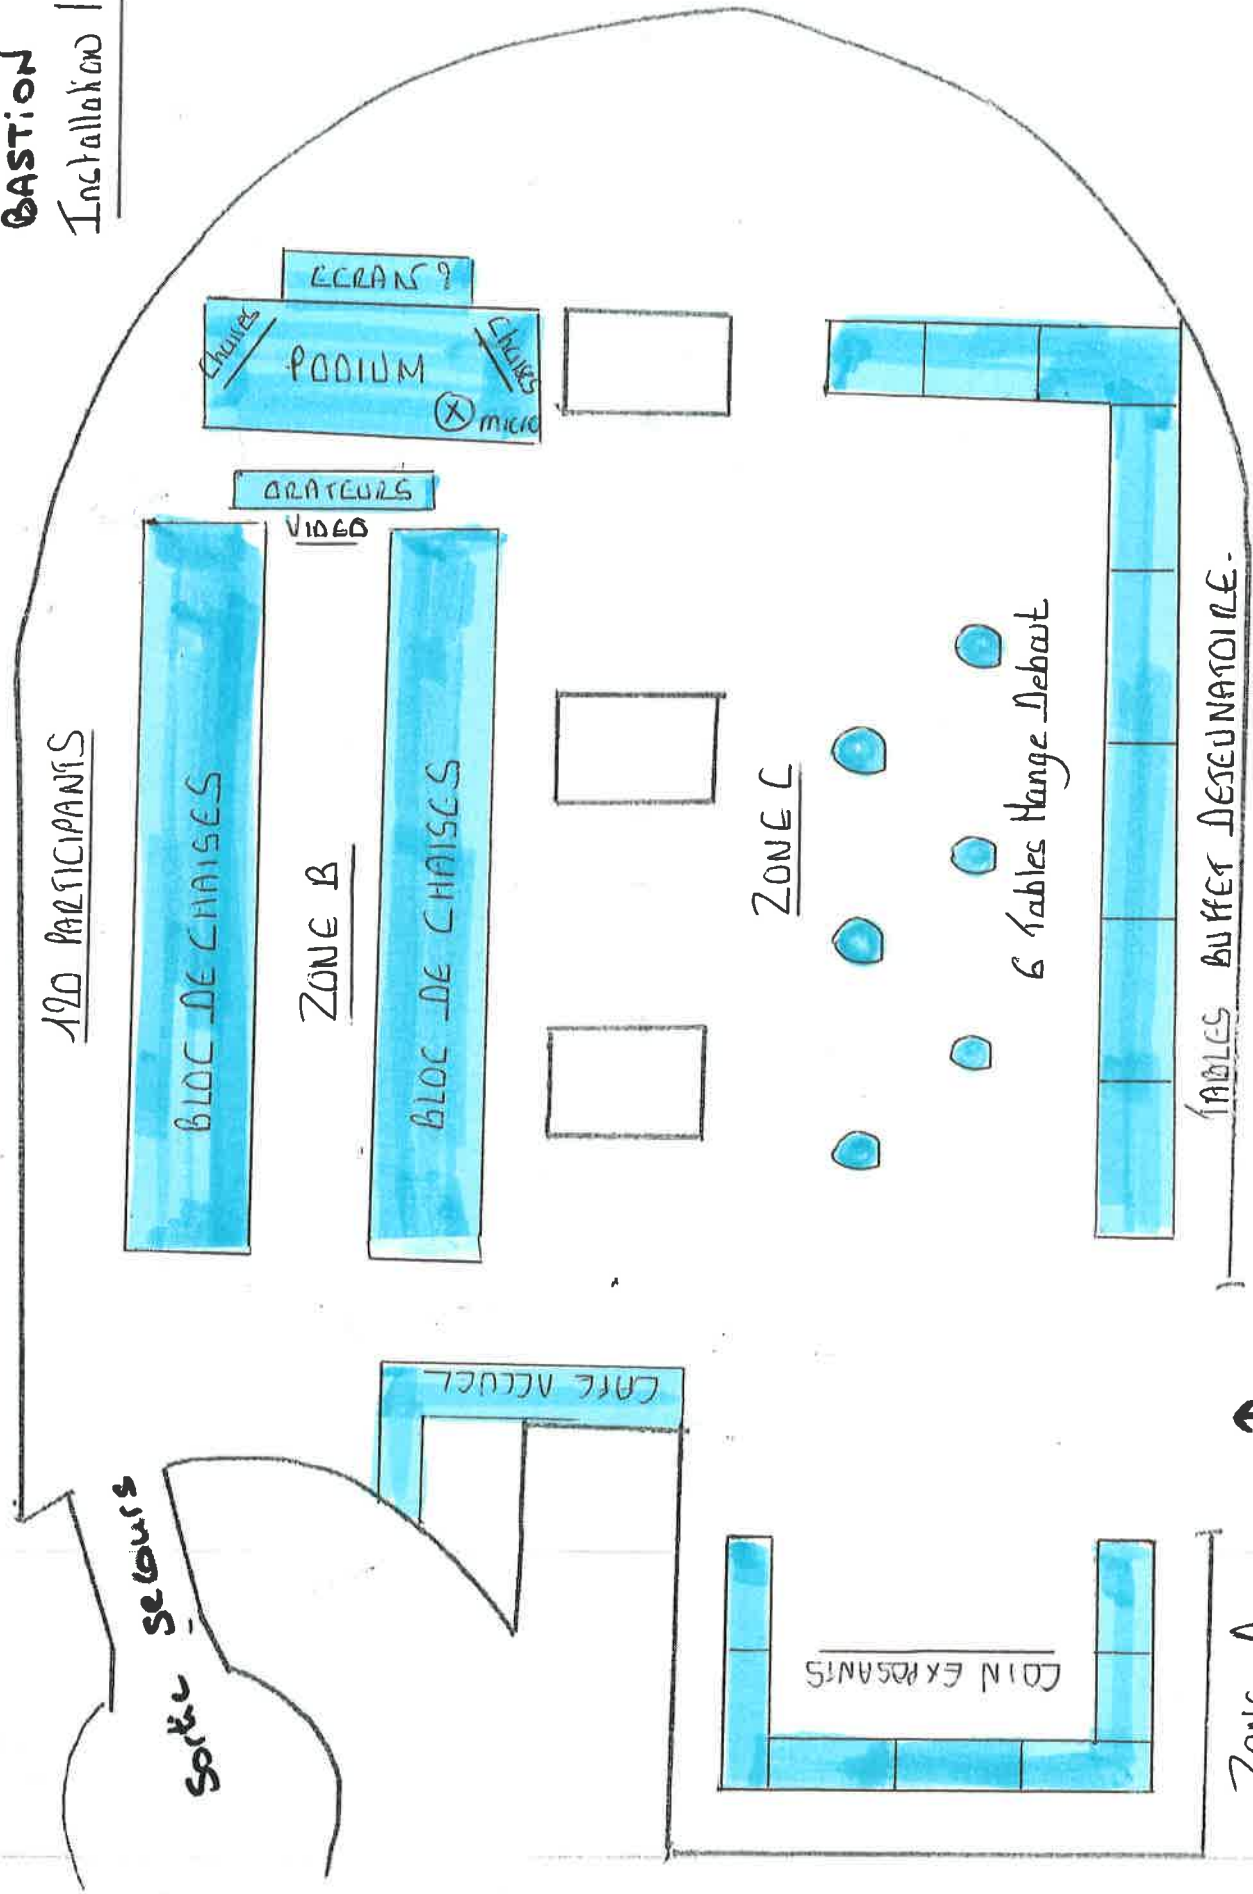

BASTION

Installation / nos soins

IDEE PLAN DE SALLE
CONGRES DE GENEVE

↑
Entrée

ZONE A

ZONE C

ZONE B

TABLES BUFFER DESECUNATOIRE.

120 PARTICIPANTS

BLOC DE CHAISES

BLOC DE CHAISES

ORATEURS

VIDEO

PODIUM

ECRANS ?

Chaises

Chaises

micro

COIN EXPOSANTS

CRUC ACCUEIL

6 Tables Mange Debout

Sortir - secours