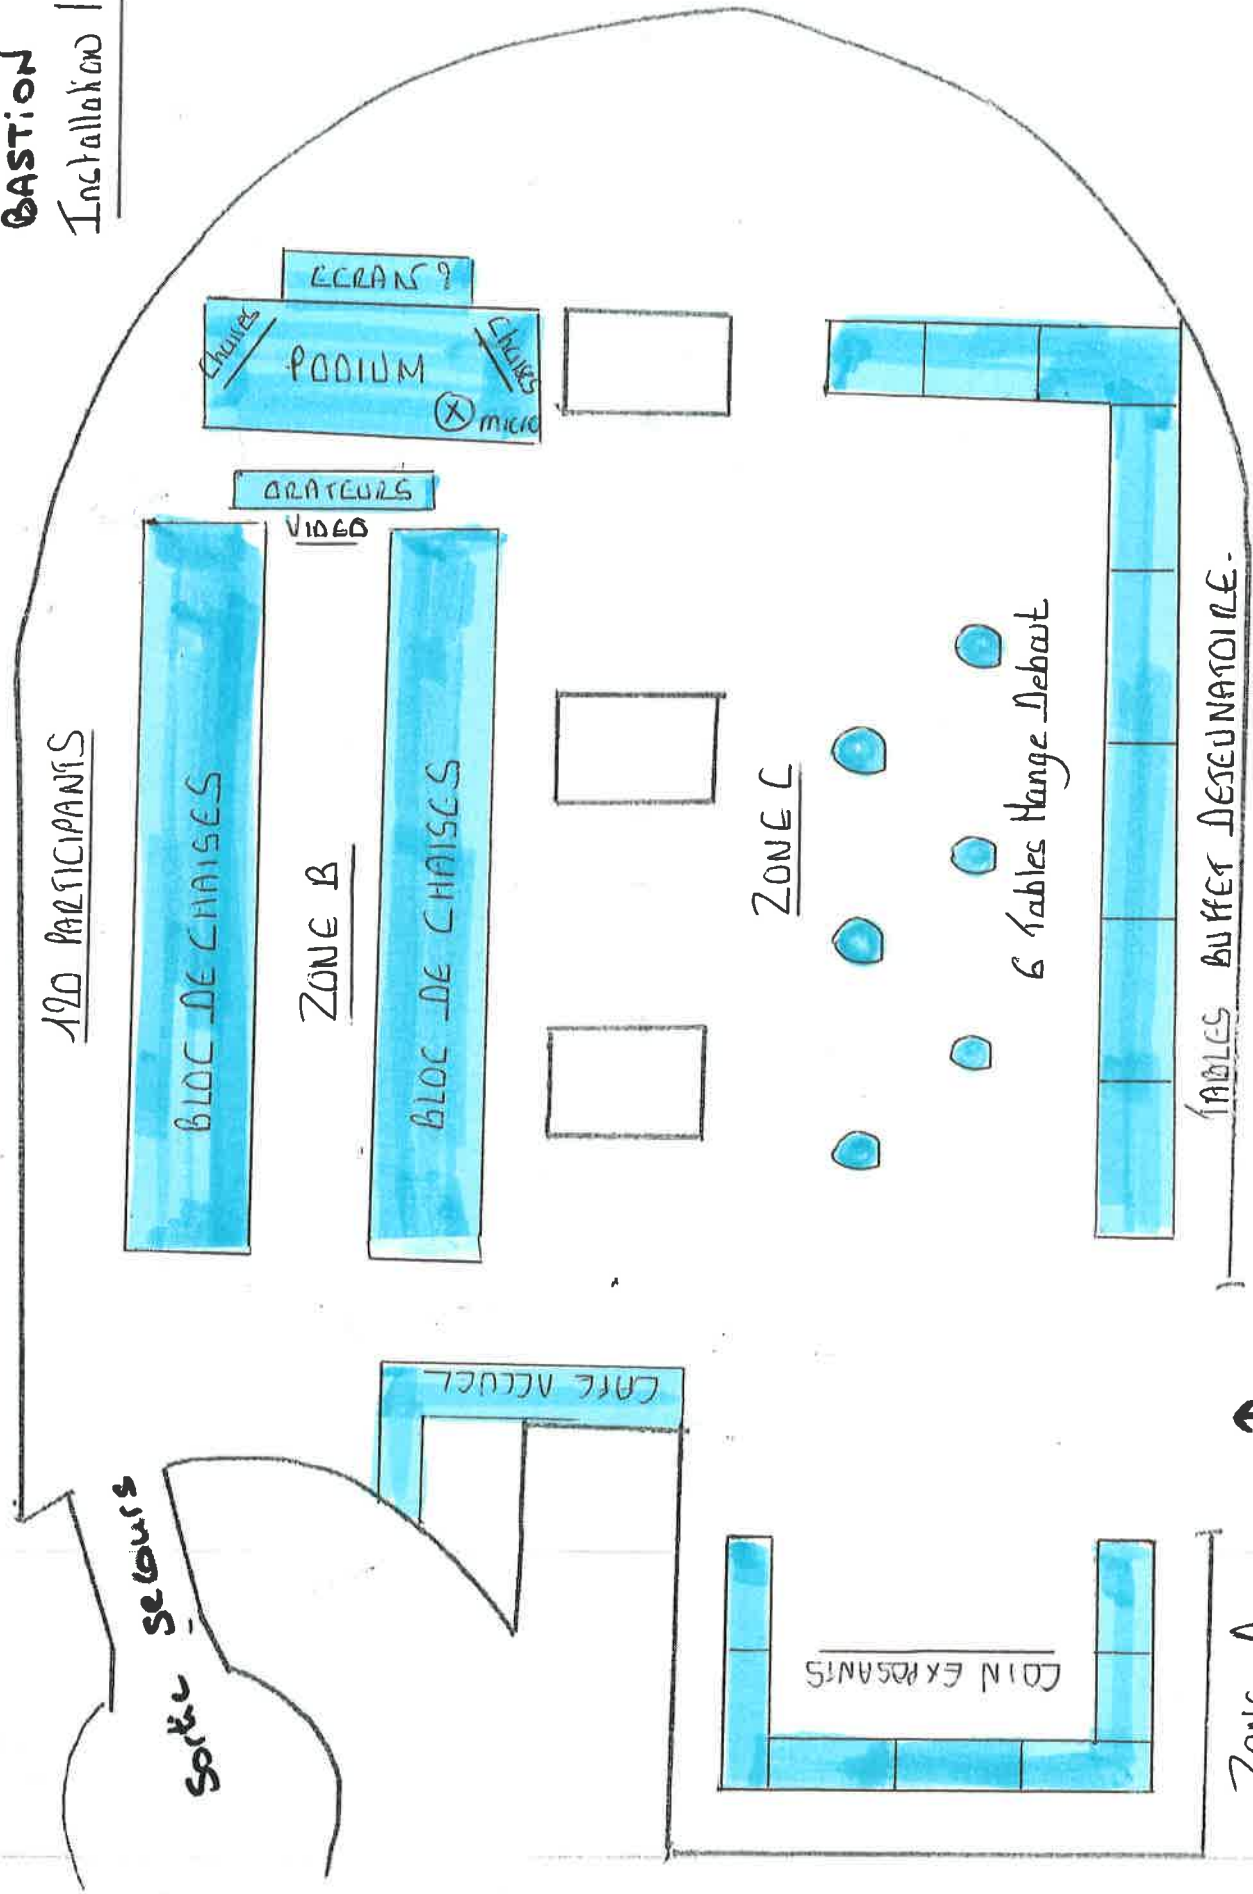

BASTION

Installation / nos soins

120 PARTICIPANTS

BLOC DE CHAISES

ZONE B

BLOC DE CHAISES

ZONE C

6 Tables Mange Debout

TABLES BUFFER DESECUNATOIRE

Entrée

ZONE A

COIN EXPOSANTS

COTE ACCUEIL

Sortir - services

ORATEURS

VIDE0

PODIUM

micro

Chaises

Chaises

ECRANS ?

IDEE PLAN DE SALLE
CONGRES DE GENEVE